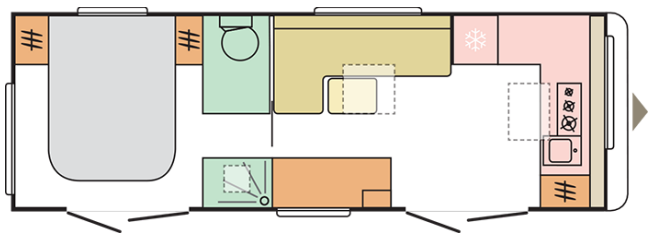

ASTELLA 704 HP

Celková délka (včetně tažného zařízení) (mm)

8992

Celková výška (mm)

2620

Provozní hmotnost vozidla (MRO, kg)

2278

Celková šířka (mm)

2525

Počet lůžek

4

Datum: 26.01.2021

Pro ilustrativní účely. Může zobrazovat produkty a/nebo interiérové kombinace, které na trhu nejsou dostupné.