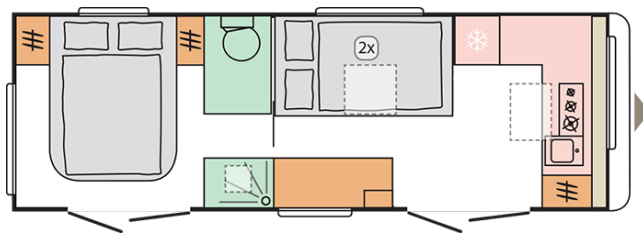

ASTELLA 704 HP

Celková délka (včetně tažného zařízení) (mm)

8992

Celková výška (mm)

2620

Provozní hmotnost vozidla (MRO, kg)

2278

Celková šířka (mm)

2525

Počet lůžek

4

Datum: 26.01.2021

Pro ilustrativní účely. Může zobrazovat produkty a/nebo interiérové kombinace, které na trhu nejsou dostupné.