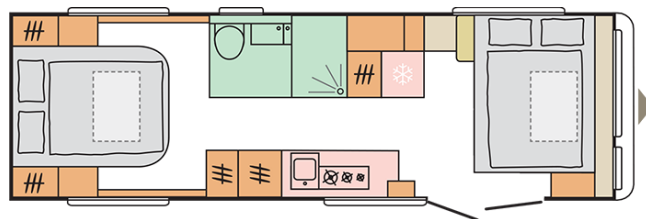

ASTELLA
754 DP

Datum: 26.01.2021

Pro ilustrativní účely. Může zobrazovat produkty a/nebo interiérové kombinace, které na trhu nejsou dostupné.

ASTELLA 754 DP

Celková délka (včetně tažného zařízení) (mm)

9477