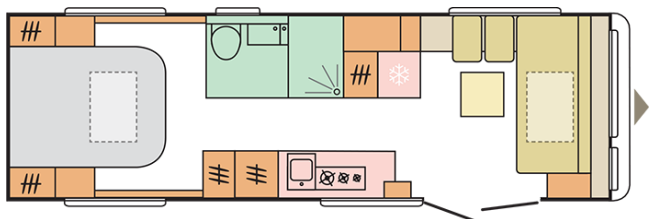

ASTELLA 754 DP

Celková délka (včetně tažného zařízení) (mm)

9477

Celková výška (mm)

2620

Provozní hmotnost vozidla (MRO, kg)

2370

Celková šířka (mm)

2525

Počet lůžek

4

Datum: 26.01.2021

Pro ilustrativní účely. Může zobrazovat produkty a/nebo interiérové kombinace, které na trhu nejsou dostupné.