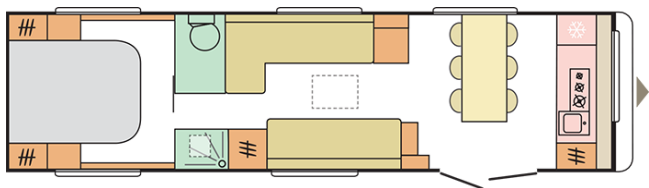

ASTELLA
904 HP

Datum: 26.01.2021

Pro ilustrativní účely. Může zobrazovat produkty a/nebo interiérové kombinace, které na trhu nejsou dostupné.

ASTELLA

904 HP

Celková délka (včetně tažného zařízení) (mm)

10922

Celková výška (mm)

2600

Provozní hmotnost vozidla (MRO, kg)

2555

Celková šířka (mm)

2525

Počet lůžek

6