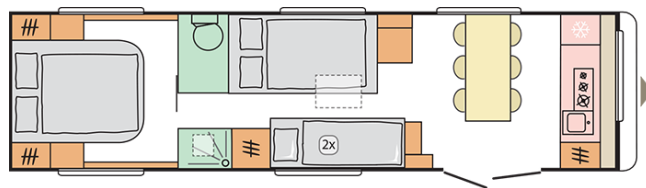

ASTELLA
904 HP

Datum: 26.01.2021

Pro ilustrativní účely. Může zobrazovat produkty a/nebo interiérové kombinace, které na trhu nejsou dostupné.

ASTELLA

904 HP

Celková délka (včetně tažného zařízení) (mm)

10922