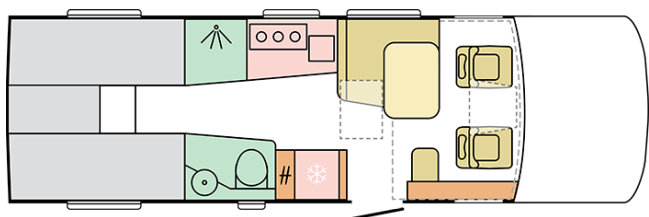

SUPERSONIC

SUPER SONIC 780 SL

Celková délka (mm)

7830

Celková výška (mm)

2950

Počet sedadel

4

Celková šířka (mm)

2305

Počet lůžek

4+1

Provozní hmotnost (MRO, kg)

3520

Datum: 01.02.2023

Pro ilustrativní účely. Může zobrazovat produkty a/nebo interiérové kombinace, které na trhu nejsou dostupné.