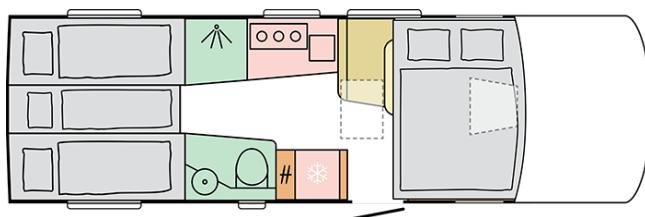

SUPERSONIC

SUPER SONIC 780 SL

Celková délka (mm)

7830

Celková výška (mm)

2950

Počet sedadel

4

Celková šířka (mm)

2305

Počet lůžek

4+1

Provozní hmotnost (MRO, kg)

3520

Datum: 01.02.2023

Pro ilustrativní účely. Může zobrazovat produkty a/nebo interiérové kombinace, které na trhu nejsou dostupné.