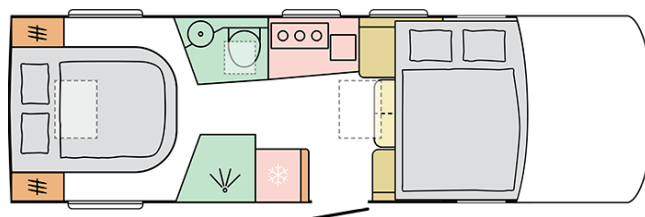

SUPERSONIC

SUPER SONIC 780 DC

Celková délka (mm)

7830

Celková výška (mm)

2950

Počet sedadel

4

Celková šířka (mm)

2305

Počet lůžek

4

Provozní hmotnost (MRO, kg)

3520

Datum: 01.02.2023

Pro ilustrativní účely. Může zobrazovat produkty a/nebo interiérové kombinace, které na trhu nejsou dostupné.