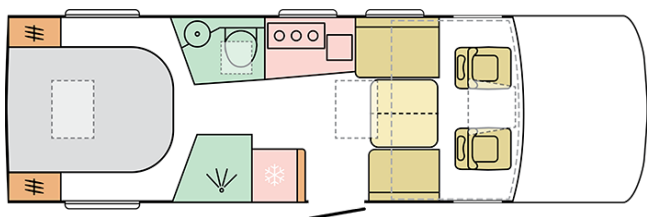

SUPERSONIC

SUPER SONIC 780 DC

Celková délka (mm)

7830

Celková výška (mm)

2950

Počet sedadel

4

Celková šířka (mm)

2305

Počet lůžek

4

Provozní hmotnost (MRO, kg)

3520

Datum: 01.02.2023

Pro ilustrativní účely. Může zobrazovat produkty a/nebo interiérové kombinace, které na trhu nejsou dostupné.