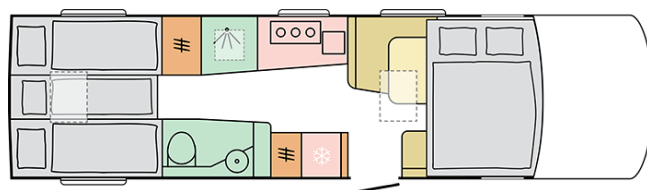

SUPERSONIC

SUPER SONIC 890 NL

Celková délka (mm)

8900

Celková výška (mm)

2950

Počet sedadel

4

Celková šířka (mm)

2305

Počet lůžek

4+1

Provozní hmotnost (MRO, kg)

4020

Datum: 01.02.2023

Pro ilustrativní účely. Může zobrazovat produkty a/nebo interiérové kombinace, které na trhu nejsou dostupné.