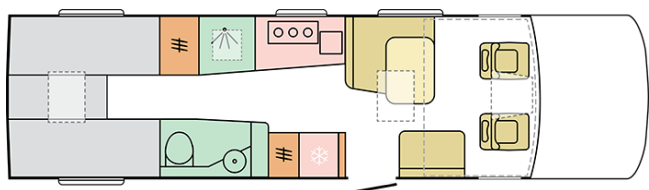

SUPERSONIC

SUPER SONIC 890 NL

Celková délka (mm)

8900

Celková výška (mm)

2950

Počet sedadel

4

Celková šířka (mm)

2305

Počet lůžek

4+1

Provozní hmotnost (MRO, kg)

4020

Datum: 01.02.2023

Pro ilustrativní účely. Může zobrazovat produkty a/nebo interiérové kombinace, které na trhu nejsou dostupné.