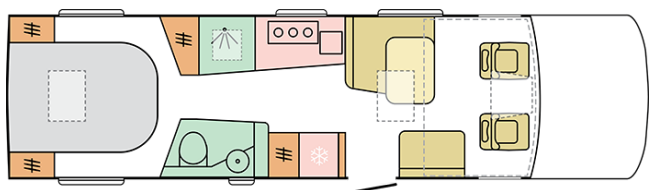

SUPERSONIC

SUPER SONIC 890 NC

Celková délka (mm)

8900

Celková výška (mm)

2950

Počet sedadel

4

Celková šířka (mm)

2305

Počet lůžek

4

Provozní hmotnost (MRO, kg)

4020

Datum: 01.02.2023

Pro ilustrativní účely. Může zobrazovat produkty a/nebo interiérové kombinace, které na trhu nejsou dostupné.