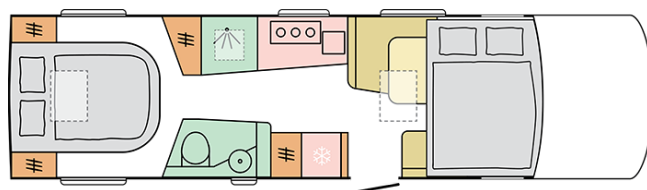

SUPERSONIC
SUPER SONIC 890 NC

Datum: 01.02.2023

Pro ilustrativní účely. Může zobrazovat produkty a/nebo interiérové kombinace, které na trhu nejsou dostupné.

SUPERSONIC

SUPER SONIC 890 NC

Celková délka (mm)

8900

Celková výška (mm)

2950

Počet sedadel

4

Celková šířka (mm)

2305

Počet lůžek

4

Provozní hmotnost (MRO, kg)

4020

Datum: 01.02.2023

Pro ilustrativní účely. Může zobrazovat produkty a/nebo interiérové kombinace, které na trhu nejsou dostupné.

B. ROZMĚRY A VÁHY

Vnitřní výška (mm)	2040
Celková výška (mm)	2950
Celková délka (mm)	8900
Celková šířka (mm)	2305
Rozvor (mm)	4800
Počet homologovaných sedadel včetně řidičovi	4
Maximální autorizovaná hmotnost (kg)	5500
Provozní hmotnost (MRO, kg)	4020
-	1126
Maximální hmotnost taženého přívěsu (kg)	380
Maximální doložnost (kg)	1480